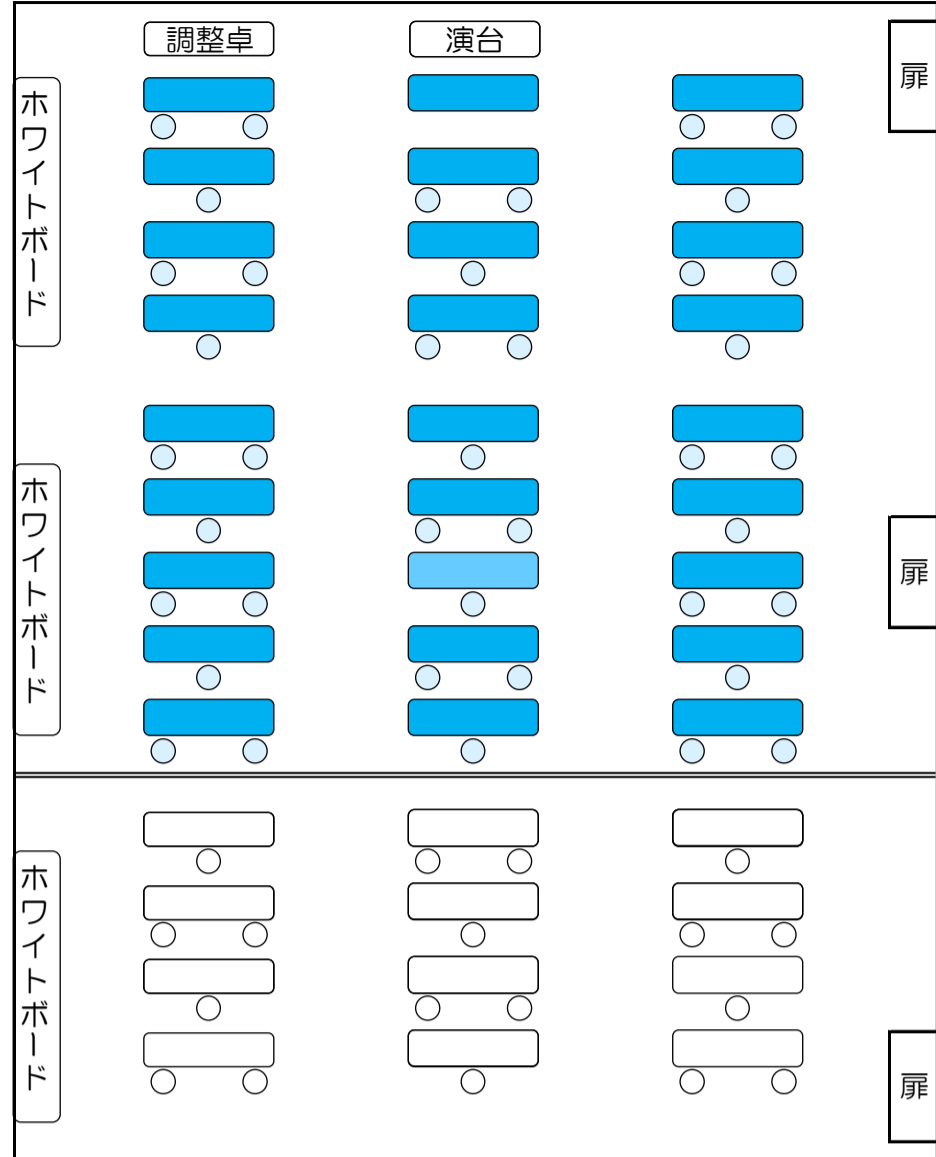

会議室図面

会議室全面 (机3×13列 椅子58脚)

会議室2/3AB (机3×9列 椅子40脚)

会議室2/3BC (机3×9列 椅子41脚)

会議室1/3A (机3×4列 椅子17脚)

研修室図面

研修室 (机2×8列 椅子23脚)