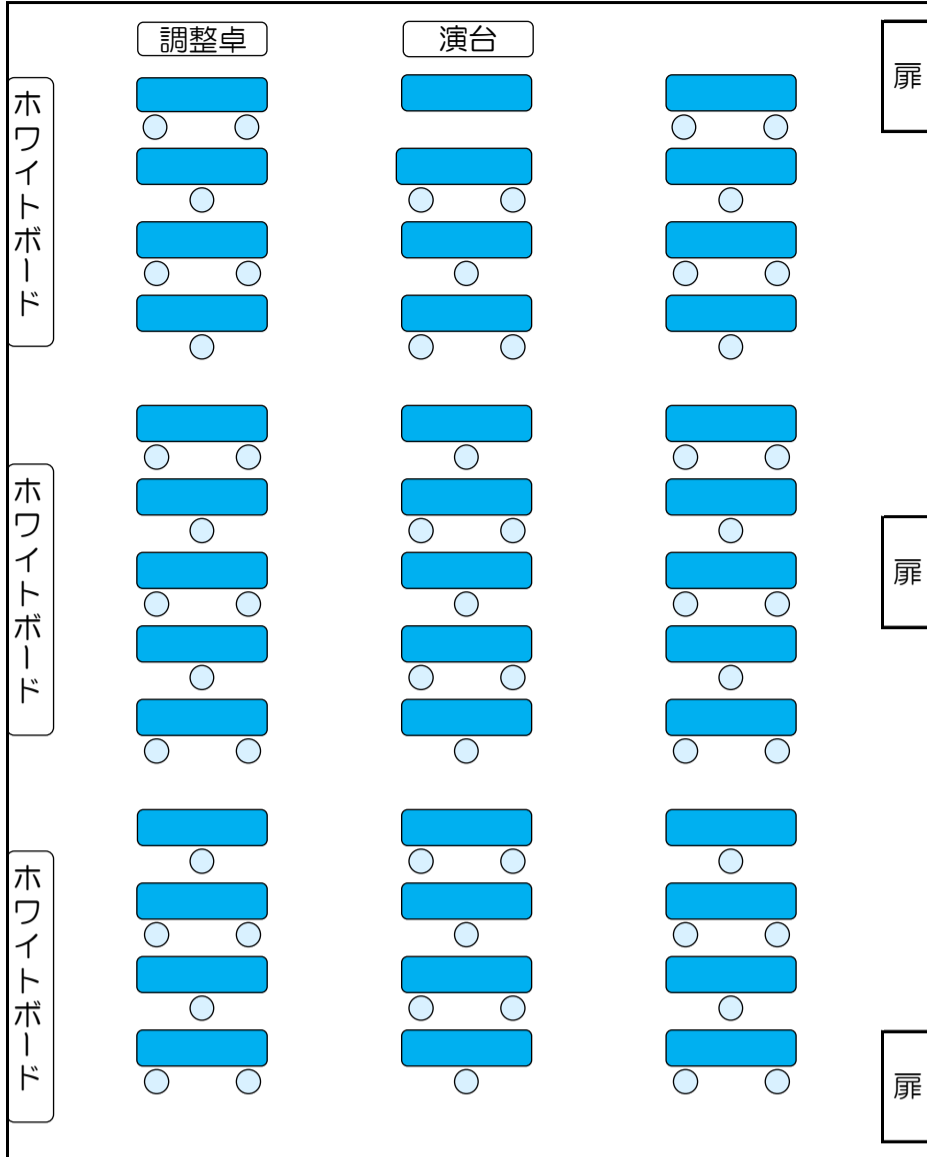

会議室図面

会議室全面 (机3×13列 椅子58脚)

会議室2/3AB (机3×9列 椅子40脚)

会議室2/3BC (机3×9列 椅子41脚)

会議室1/3A (机3×4列 椅子17脚)

研修室図面

研修室 (机2×8列 椅子23脚)