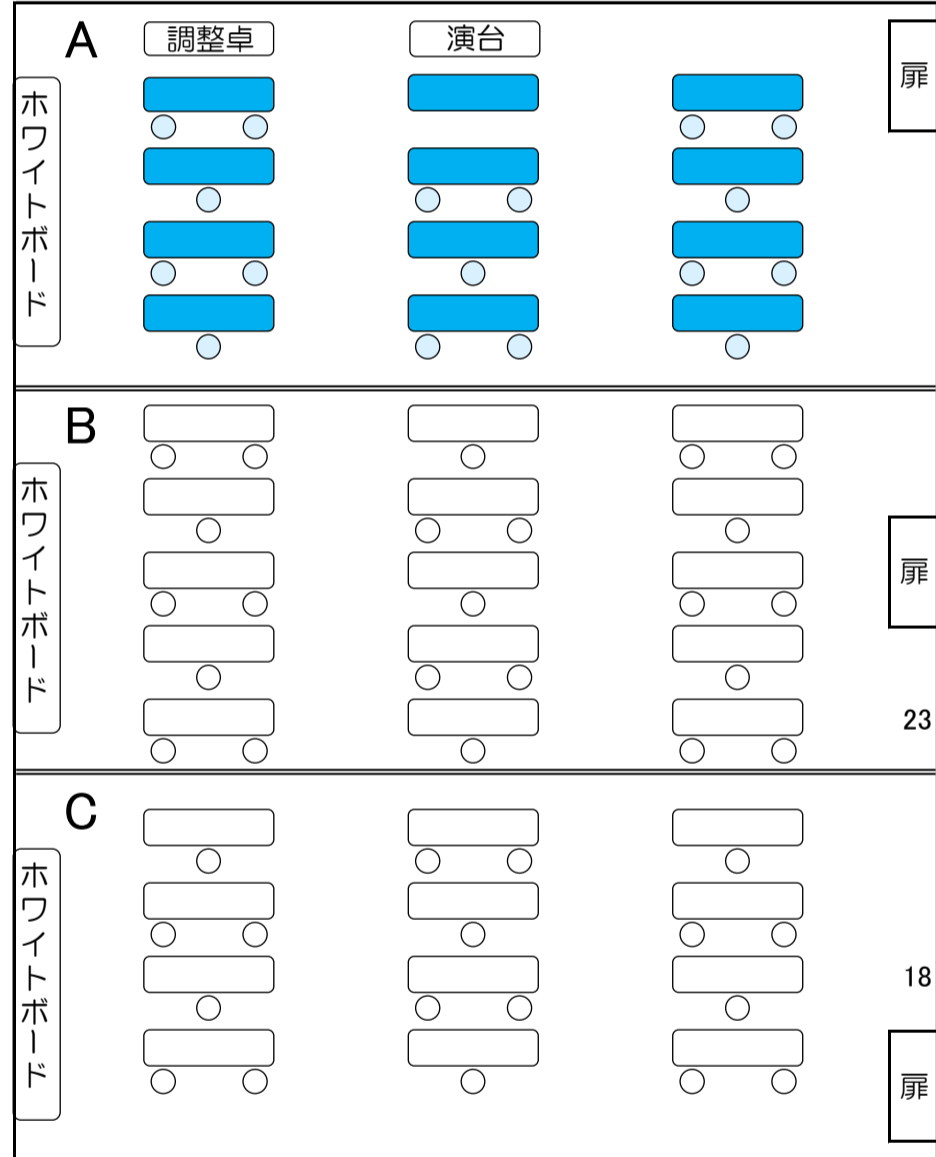

会議室図面

会議室全面 (机3×13列 椅子58脚)

会議室2/3AB (机3×9列 椅子40脚)

会議室2/3BC (机3×9列 椅子41脚)

会議室1/3A (机3×4列 椅子17脚)

研修室図面

研修室 (机2×8列 椅子23脚)