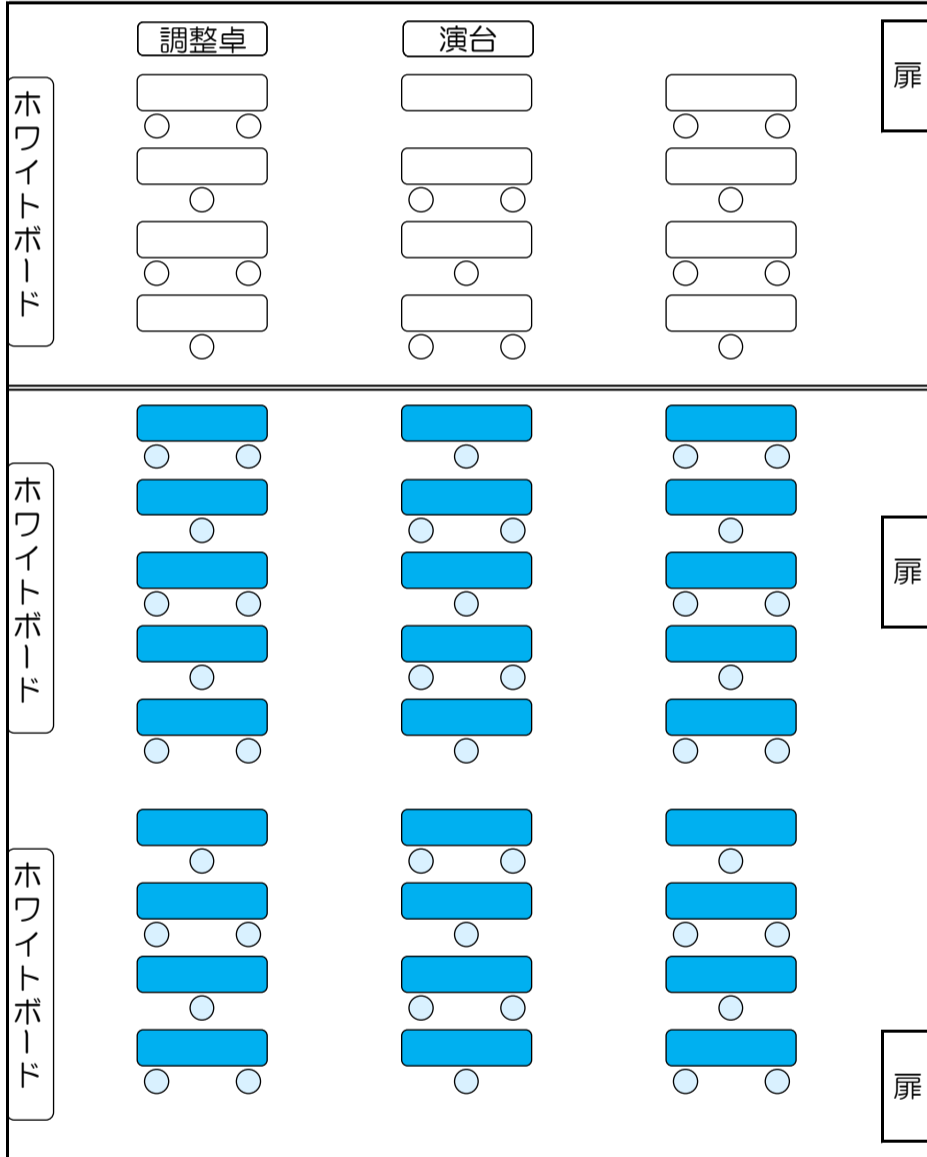

会議室図面

会議室全面 (机3×13列 椅子58脚)

会議室2/3AB (机3×9列 椅子40脚)

会議室2/3BC (机3×9列 椅子41脚)

会議室1/3A (机3×4列 椅子17脚)

研修室図面

研修室 (机2×8列 椅子23脚)